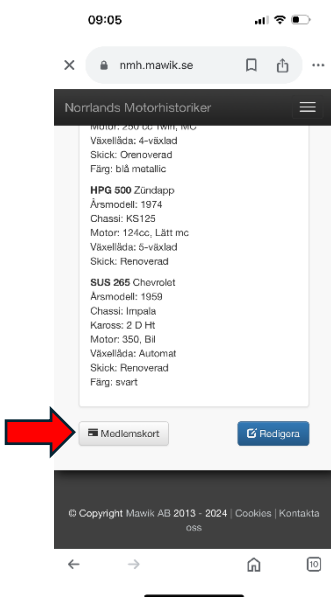

Manualen gäller **för Mobil (ej dator)** att hämta medlemskort.

Google: **nmh.se**

**1.** Scrolla ned till mitten på sidan.

**2.** Överst på sidan.

**3.** Överst på sidan.

Tryck på: **Medlemmar**

Tryck på: **=**

Tryck på: **Mitt konto**

Logga in.

**4.** Nederst på sidan.

**5.** Nederst på sidan.

**6.** Nederst på sidan.

Tryck på: **Medlemskort**

Tryck på: **Ladda ner**

Tryck på: **Öppna**