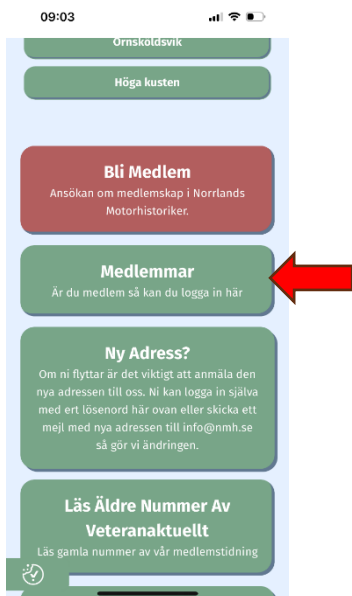

Manualen gäller **för Mobil (ej dator)** att hämta medlemskort.

Google: **nmh.se**

**1.** Scrolla ned till mitten på sidan.

**2.** Överst på sidan.

**3.** Överst på sidan.

Tryck på: **Medlemmar**

Tryck på: **=**

Tryck på: **Mitt konto**

Logga in.

**4.** Nederst på sidan.

**5.** Nederst på sidan.

**6.** Nederst på sidan.

Tryck på: **Medlemskort**

Tryck på: **Ladda ner**

Tryck på: **Öppna**