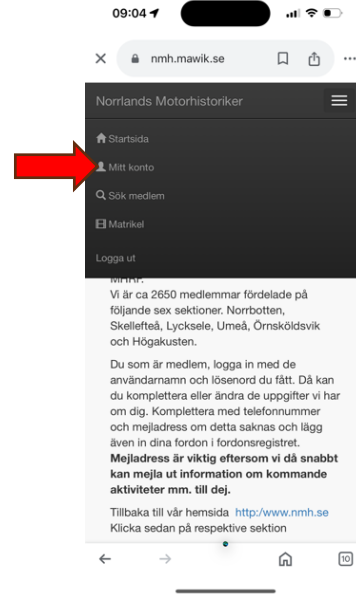

Manualen gäller **för Mobil (ej dator)** att hämta medlemskort.

Google: **nmh.se**

**1.** Scrolla ned till mitten på sidan.

**2.** Överst på sidan.

**3.** Överst på sidan.

Tryck på: **Medlemmar**

Tryck på: **=**

Tryck på: **Mitt konto**

Logga in.

**4.** Nederst på sidan.

**5.** Nederst på sidan.

**6.** Nederst på sidan.

Tryck på: **Medlemskort**

Tryck på: **Ladda ner**

Tryck på: **Öppna**