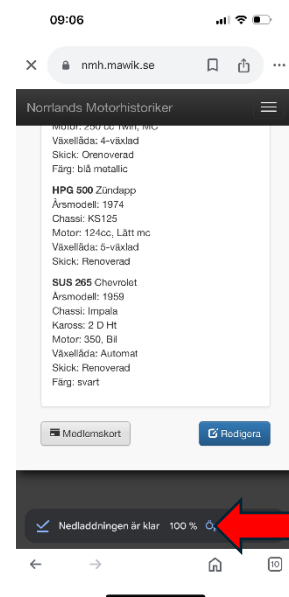

Manualen gäller **för Mobil (ej dator)** att hämta medlemskort.

Google: **nmh.se**

**1.** Scrolla ned till mitten på sidan.

**2.** Överst på sidan.

**3.** Överst på sidan.

Tryck på: **Medlemmar**

Tryck på: **=**

Tryck på: **Mitt konto**

Logga in.

**4.** Nederst på sidan.

**5.** Nederst på sidan.

**6.** Nederst på sidan.

Tryck på: **Medlemskort**

Tryck på: **Ladda ner**

Tryck på: **Öppna**