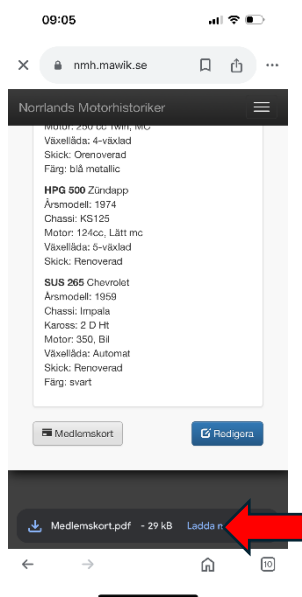

Manualen gäller **för Mobil (ej dator)** att hämta medlemskort.

Google: **nmh.se**

**1.** Scrolla ned till mitten på sidan.

**2.** Överst på sidan.

**3.** Överst på sidan.

Tryck på: **Medlemmar**

Tryck på: **=**

Tryck på: **Mitt konto**

Logga in.

**4.** Nederst på sidan.

**5.** Nederst på sidan.

**6.** Nederst på sidan.

Tryck på: **Medlemskort**

Tryck på: **Ladda ner**

Tryck på: **Öppna**